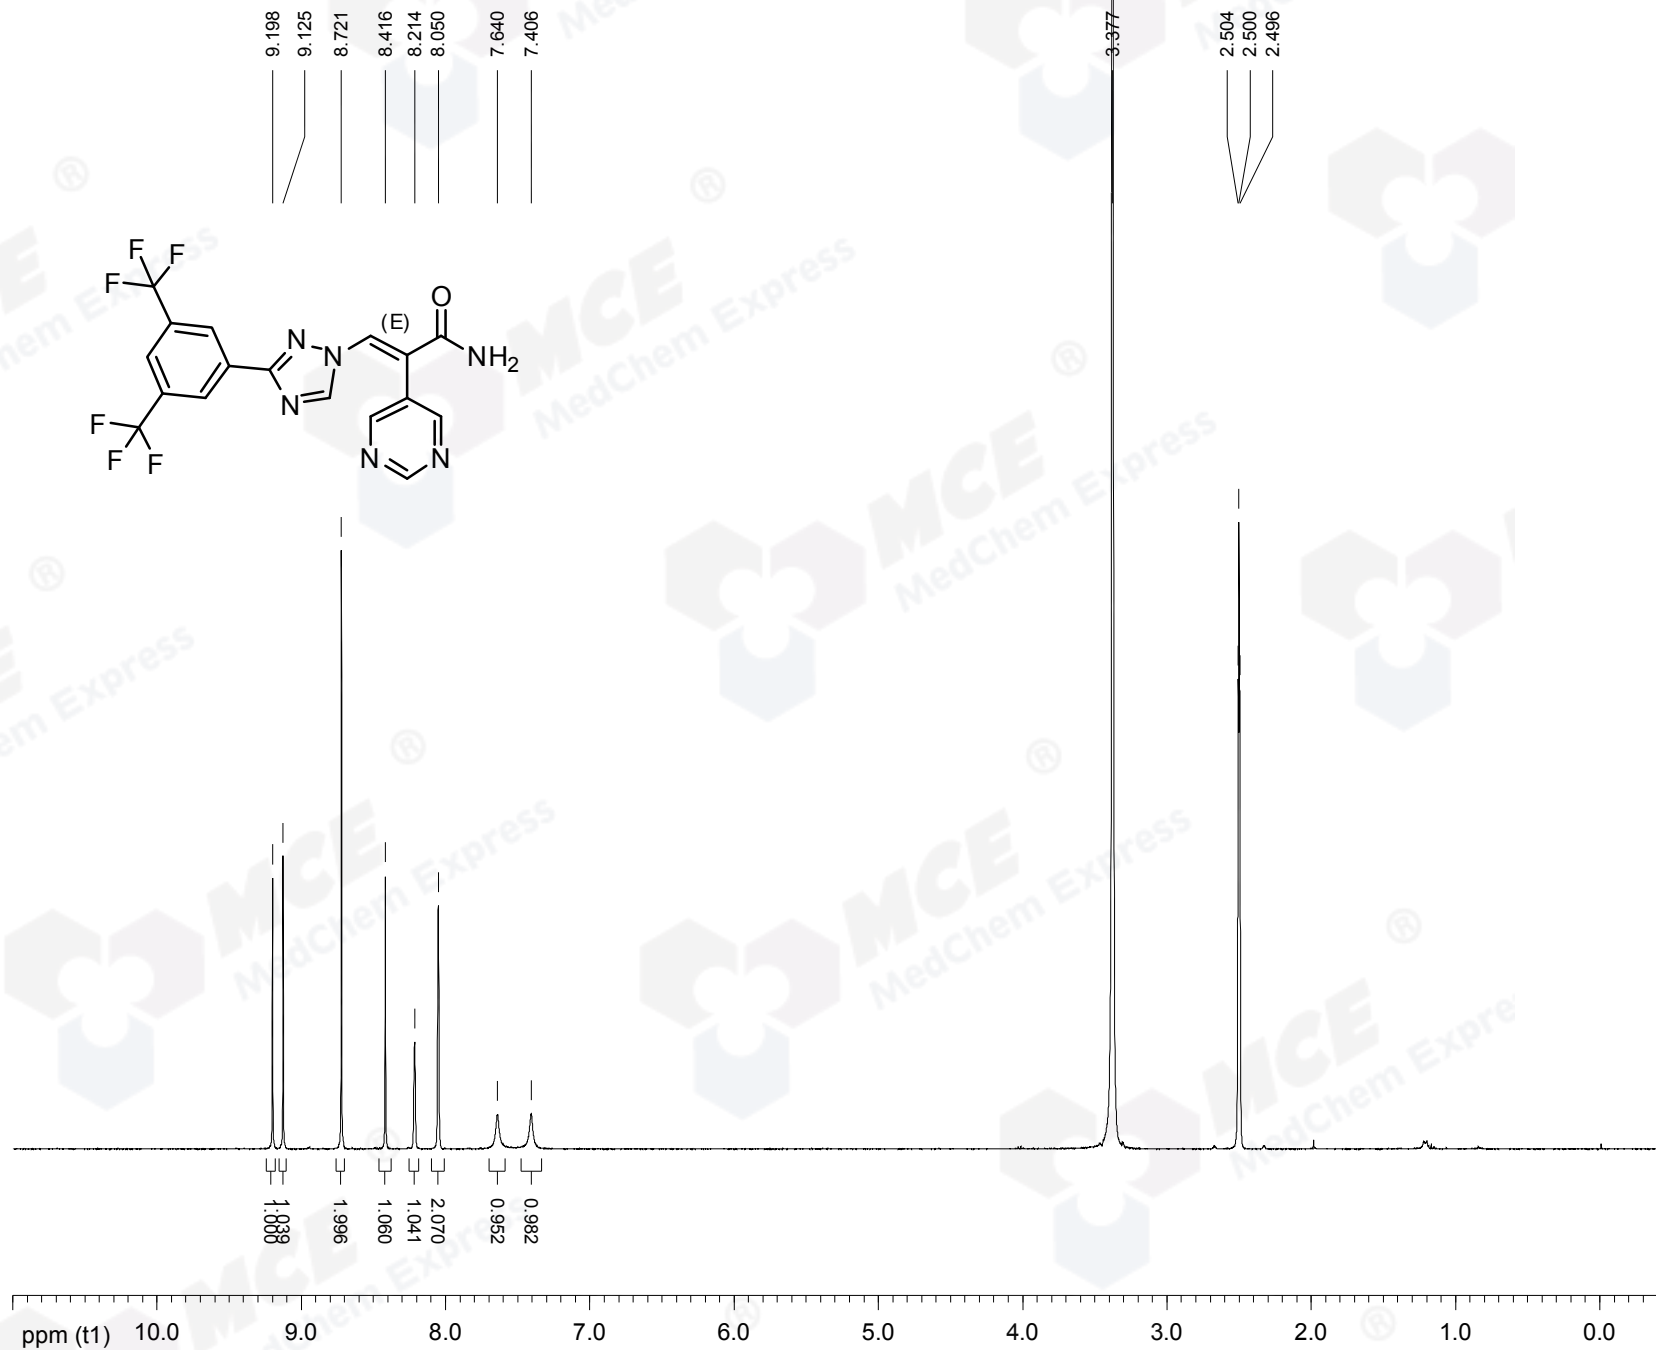

Sample ID: WYF3739-050-4, Catalog No: HY-100423 Batch#22187,DMSO

**Date:**

25 Oct 2016

**Document's Title:**

Catalog No: HY-100423 Batch#22187

**Spectrum Title:**

wyf3739-050-4-dms0-161024

**Frequency (MHz):**

(f1) 400.130

**Original Points Count:**

(f1) 32768

**Actual Points Count:**

(f1) 32768

**Acquisition Time (sec):**

(f1) 3.2768

**Spectral Width (ppm):**

(f1) 24.992

**Pulse Program:**

Unknown